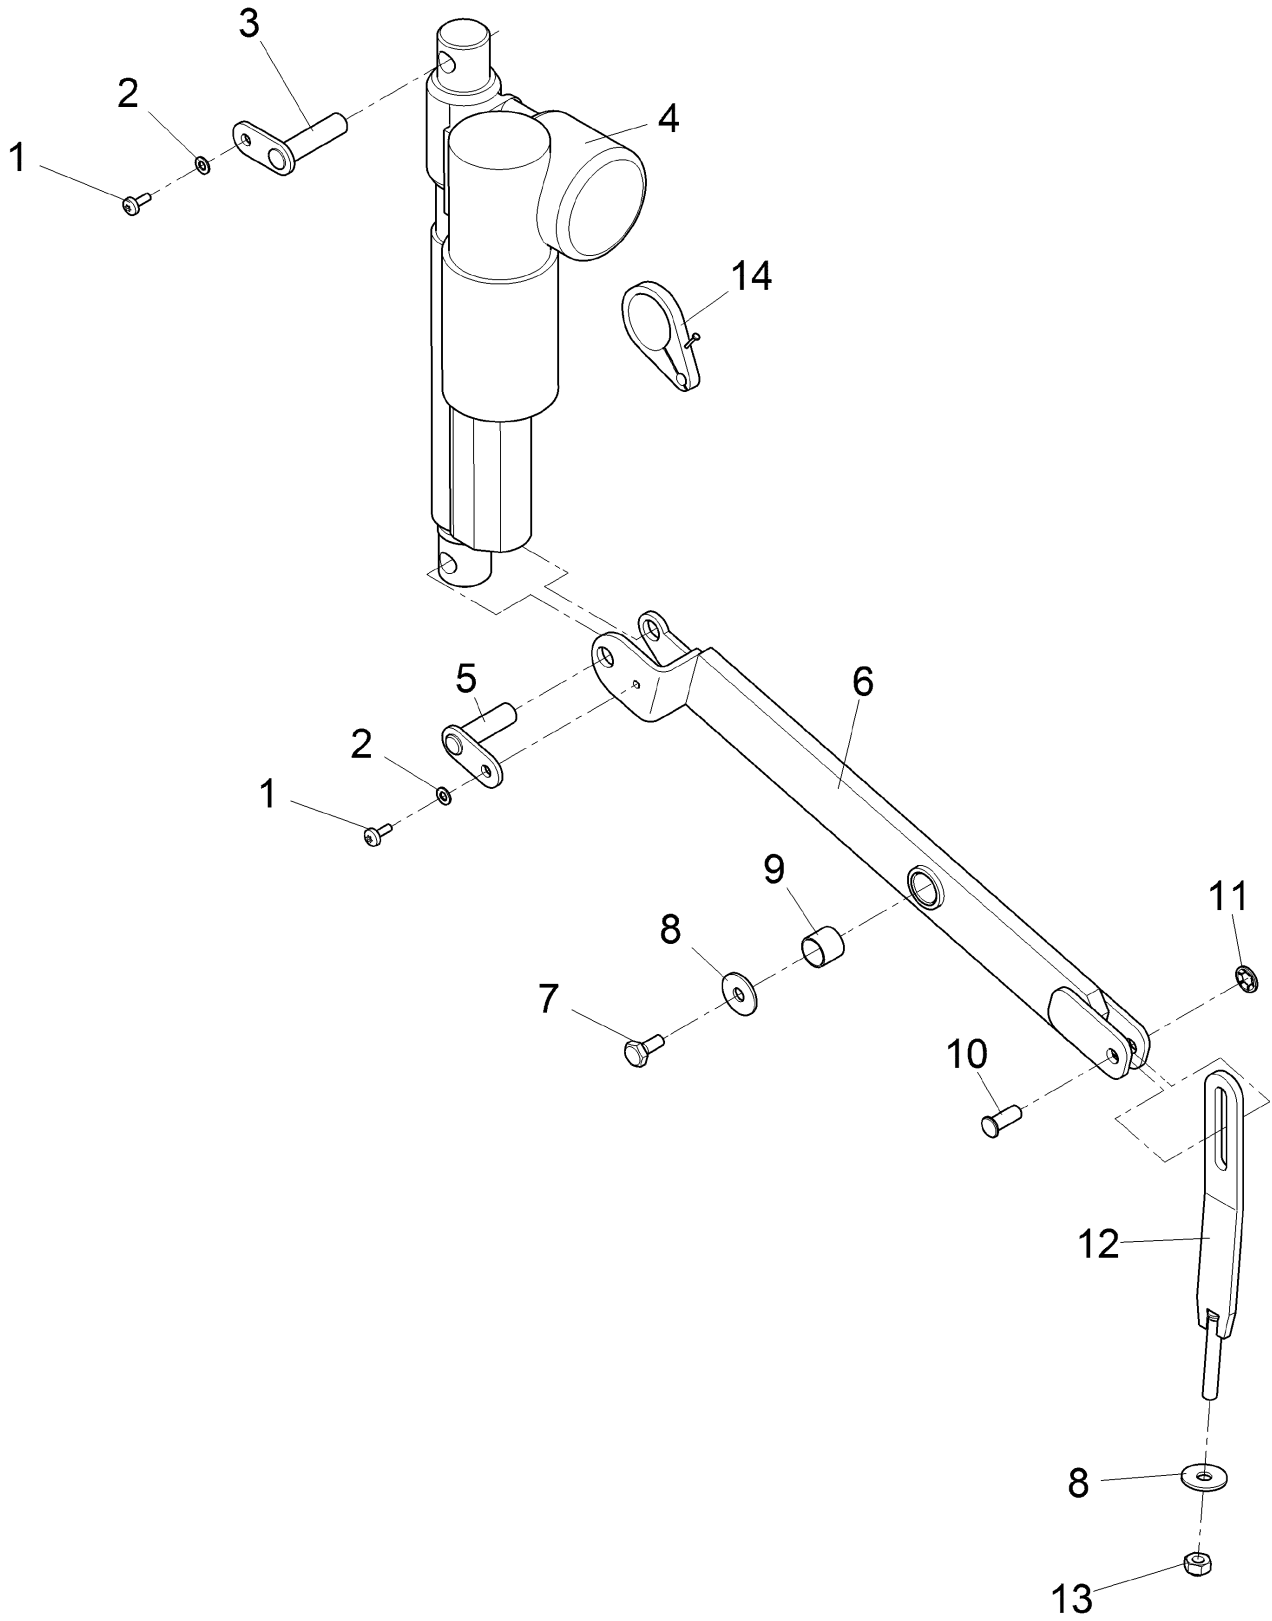

Lifting cpl. (97043129)

Pos.	Part No.	Material number	Description	Qty.	Unit	Remarks
1	00959220	11702016	Screw	2	PC	
2	00053720	12310025	Washer	2	PC	
3	00102400	96068507	Bolt	1	PC	
4	00650110	90294364	Lifting spindle	1	PC	
5	00102420	96068515	Bolt	1	PC	
6	00981030	96073010	Lever	1	PC	
7	00053080	11038197	Hexagon screw	1	PC	
8	00042900	12332029	Washer	2	PC	
9	00523240	14896294	DU-Drying socket	1	PC	
10	00057980	90330770	Bolt	1	PC	
11	00854420	12651022	Thrust washer	1	PC	
12	01051830	96086350	Support	1	PC	
13	00051510	12040051	Hex. Nut	1	PC	
14	00962620	00962620	Clamp	1	PC	